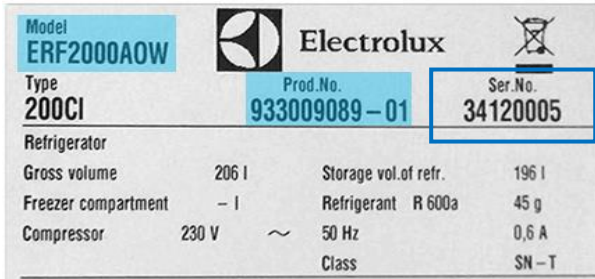

Electrolux