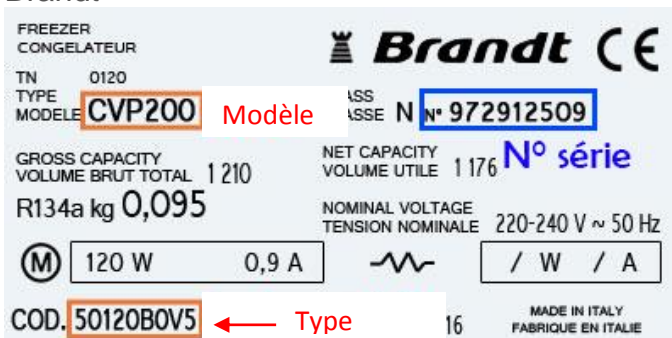

Exemple plaques signalétiques :

Whirlpool

Electrolux

Bosch

Beko

Brandt

Candy-hoover-rosières

CANDY ELETTRODOMESTICI S.r.l. BRUGHERIO ITALY