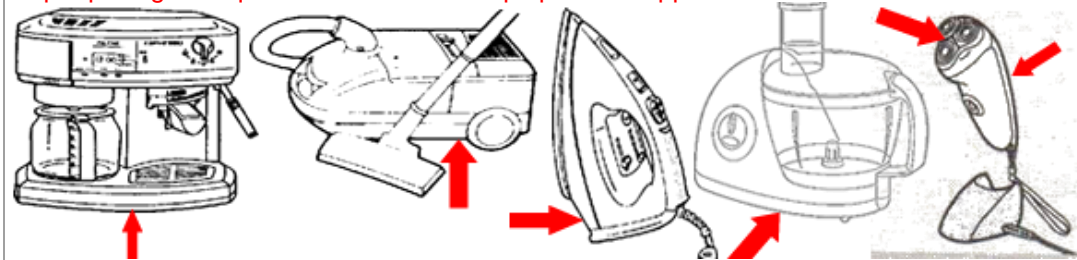

Gross Total/Brut	435	Gross brut	82	free Capac	kg24h 2	Class	STNT
Net/Utile	414	Net/Utile				Classe	

Ref. 0.042 kg Freez. kg

77785

Pour le petit électroménager

La plaque signalétique est dessous sur la plupart des appareils