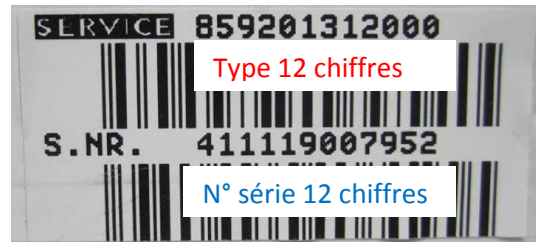

✓ Lave-vaisselle

Sur le champ de la porte ou derrière l'appareil

REFERENCES TECHNIQUES ET NUMERO DE SERIE : Ou les trouver ?:

✓ Four /cuisinière

Ouvrir la porte, regardez sur les montants, sur le cadre du four ou sous le bandeau. Pour les cuisinières, parfois dans le tiroir du bas

Exemple plaques signalétiques :

Whirlpool

Electrolux

Bosch

Beko

Brandt

Candy-hoover-rosières

CANDY ELETTRODOMESTICI S.r.l. BRUGHERIO ITALY