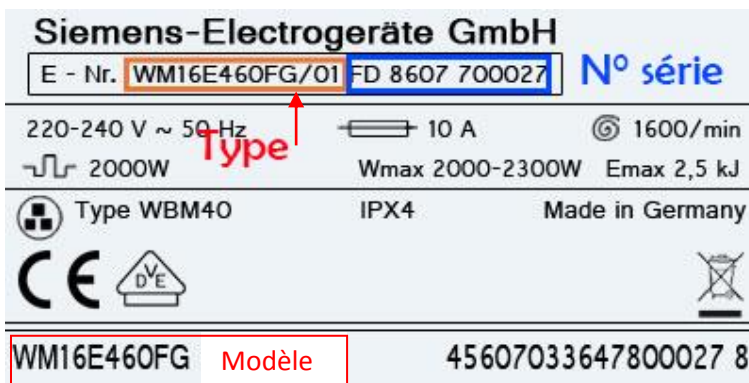

Exemple plaques signalétiques :

Whirlpool

Electrolux

Bosch

Beko

Brandt

Candy-hoover-rosières

CANDY ELETTRODOMESTICI S.r.l. BRUGHERIO ITALY